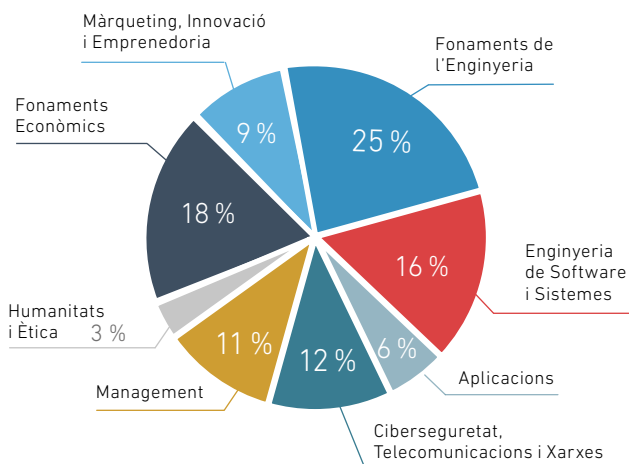

PROGRAMA ACADÈMIC

1r CURS

Assignatures Anuals	ECTS
Pensament i Creativitat I	2
Business and Engineering	4
Àlgebra	8
Càlcul	10
Metodologia i Tecnologia de la Programació	10
Electrònica Bàsica	12
Disseny i Usabilitat I	5
Introducció als Ordinadors	9

2n CURS

Assignatures Anuals	ECTS
Pensament i Creativitat II	2
Value Chain and Financial Economics	4
Estadística i Anàlisi Matemàtica	8
Senyals i Sistemes de Transmissió	6
Xarxes d'Àrea Local	6
Electrònica Analògica	8
Disseny i Programació Orientats a Objectes	8
Primer Semestre	
Microeconomia	4
Màrqueting	4
Segon Semestre	
Macroeconomia	4
Desenvolupament de Nous Productes	4
Mètodes i Eines de Decisió	4

3r CURS

Assignatures Anuals	ECTS
Pensament i Creativitat III	3
Laboratori de Telemàtica	6
Producció Multimèdia I	4
Sistemes Digitals i Microprocessadors	9
Primer Semestre	
Comptabilitat	6
Operacions, Producció i Compres	4
Gestió de Màrqueting	4
Programació en Dispositius Mòbils	4
Segon Semestre	
Direcció de Projectes	6
Comercialització	3
Organizational Management	3
Optativa	4
Optativa	4

4t CURS

Primer Semestre	ECTS
Project Management	3
Sistemes d'Informació	4
Negoci Internacional	5
Finances	6
Vendes	4
Pràctiques Externes	4
Optativa	4
Segon Semestre	
Entrepreneurship and Innovation	3
Direcció d'Equips i Organitzacions	4
Estratègia de Negocis	3
Projecte Final de Grau	16
Tendències Tecnològiques	4

ÀREES DE CONEIXEMENT

DOBLES TITULACIONS

Enginyeria en Organització de les TIC + Enginyeria Electrònica de Telecomunicació - 327 ECTS - 5 anys

Enginyeria en Organització de les TIC + Enginyeria en Sistemes de Telecomunicació - 327 ECTS - 5 anys

A més, disposaràs de lliure accés i classes pràctiques a laboratoris especialitzats, així com de la proximitat del professorat i d'un acompanyament constant de l'alumnat durant tot el curs.

**BENEFICIA'T DEL PARC
D'INNOVACIÓ TECNOLÒGICA
DEL CAMPUS, TECHNOVA,
UNA DE LES ACCELERADORES
DE STARTUPS MÉS
IMPORTANTES A ESPANYA.**

LA SALLE CAMPUS BARCELONA

sia@salleurl.edu | +34 932 902 405 | +34 682 002 366

www.salleurl.edu

Segueix-nos a @LaSalleBcn:

BE REAL, BE YOU