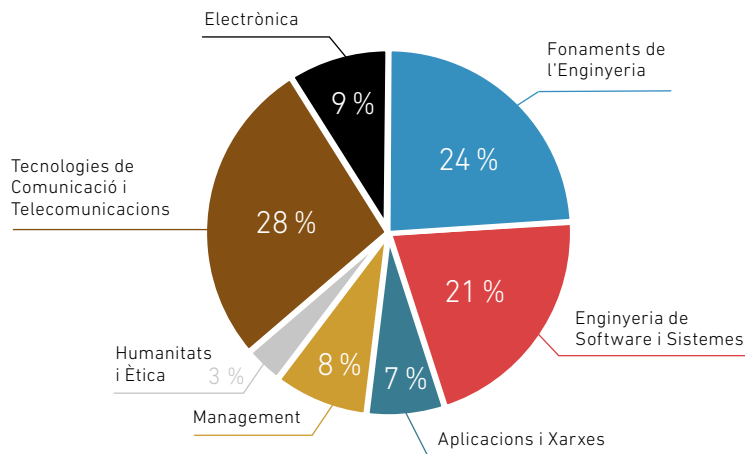

2n CURS

Assignatures Anuals	ECTS
Pensament i Creativitat II	2
Value Chain and Financial Economics	4
Estadística i Anàlisi Matemàtica	8
Física	6
Disseny i Programació Orientats a Objectes	6
Senyals i Sistemes de Transmissió	6
Electrònica Analògica	8
Sistemes Digitals i Microprocessadors	9
Optativa	3
Primer Semestre	
TV Digital	4
Segon Semestre	
Teoria de Circuits	4

3r CURS

Assignatures Anuals	ECTS
Xarxes d'Àrea Local	6
Laboratori de Comunicacions	4
Laboratori de Mesures Electròniques	6
Pensament i Creativitat III	3
Primer Semestre	
Processament Digital del Senyal	4
Propagació Electromagnètica	4
Sistemes Operatius	5
Infraestructures Elèctriques i de Telecomunicacions	4
Optativa	4
Segon Semestre	
Organizational Management	3
Comunicacions Digitals	4
Tecnologies de Radiofreqüència	5
Circuits de Microones	4
Tecnologies en Perifèrics	4

4t CURS

Primer Semestre	ECTS
Project Management	3
Compatibilitat Electromagnètica	3
Comunicacions Òptiques	4
Comunicacions per a Entorns Hostils	3
Antenes	3
Mercat i Serveis de Telecomunicacions	1
Interconnexió de Xarxes de Dades	4
Pràctiques Externes	4
Optativa	5
Segon Semestre	
Entrepreneurship and Innovation	3
Xarxes Sense Fils	4
Software Ràdio	3
Projecte Final de Grau	16
Tendències Tecnològiques	4

ÀREES DE CONEIXEMENT

- Fonaments de l'Enginyeria
- Aplicacions i Xarxes
- Enginyeria de Software i Sistemes
- Tecnologies de Comunicació i Telecomunicacions
- Management
- Electrònica
- Optatives
- Humanitats i Ètica
- Projecte Final i Pràctiques

DOBLE TITULACIÓ

Enginyeria en Sistemes de Telecomunicació + Enginyeria en Organització de les TIC
327 ECTS – 5 anys

**BENEFICIA'T DEL PARC D'INNOVACIÓ
TECNOLÒGICA DEL CAMPUS, TECHNOVA,
UN DELS ACCELERADORS DE STARTUPS
MÉS IMPORTANTS A ESPANYA.**

LA SALLE CAMPUS BARCELONA

sia@salleurl.edu | +34 932 902 405 | +34 682 002 366

www.salleurl.edu

Segueix-nos a @LaSalleBcn:

BE REAL, BE YOU