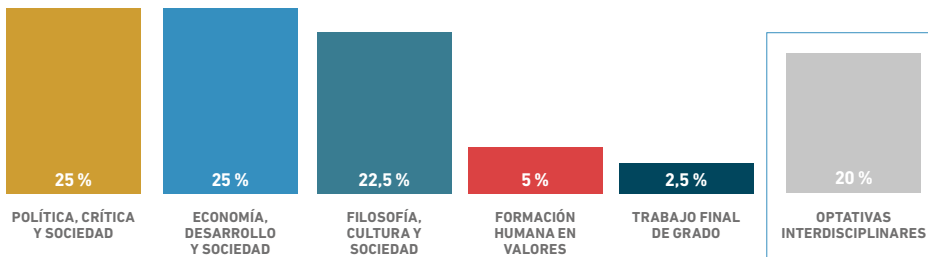

Segundo Semestre	ECTS
Teorías de Crecimiento y Desarrollo Económico	6
Economía de la Empresa	6
Economía Internacional	6
Análisis de la Realidad Social	6
Teorías de la Justicia	6

4º CURSO

Primer Semestre	ECTS
5 asignaturas optativas	30

Segundo Semestre	ECTS
3 asignaturas optativas	18
Trabajo Final de Grado	6
Ética Cívica y Profesional	6

Asignaturas optativas.

48 ECTS a escoger entre la siguiente oferta de asignaturas:

Conocimiento y Verdad, Metafísica, Literatura y Pensamiento, Estética, Filosofía de la Religión, Filosofía de la Naturaleza, Filosofía de la Ciencia, Latín, Griego, Teodicea, Historia de la Iglesia, Política Comparada, Mediación, Negociación y Resolución de Conflictos, Organizaciones Internacionales e Instituciones de la Unión Europea, Sociedad Civil y Organizaciones No Gubernamentales, Lenguaje y Sociedad, Soberanía y Globalización, Ciudadanía y Política, Representación Política y Análisis Electoral, Principios y Políticas de Seguridad Internacional, Políticas Públicas, Economía Regional y Urbana, Economía Laboral, Hacienda Pública, Métodos Cuantitativos, Economía Medioambiental, Teoría de Juegos, Seminario Interdisciplinario de Actualidad y/o Prácticas Externas.

ÁREAS DE CONOCIMIENTO

MOVILIDAD INTERUNIVERSITARIA

1er CURSO	2º CURSO	3er CURSO	4º CURSO
Madrid	Bilbao	Barcelona	Movilidad internacional
		Deusto o Comillas	

Las 3 son Universidades privadas que pertenecen a Aristos Campus Mundus.